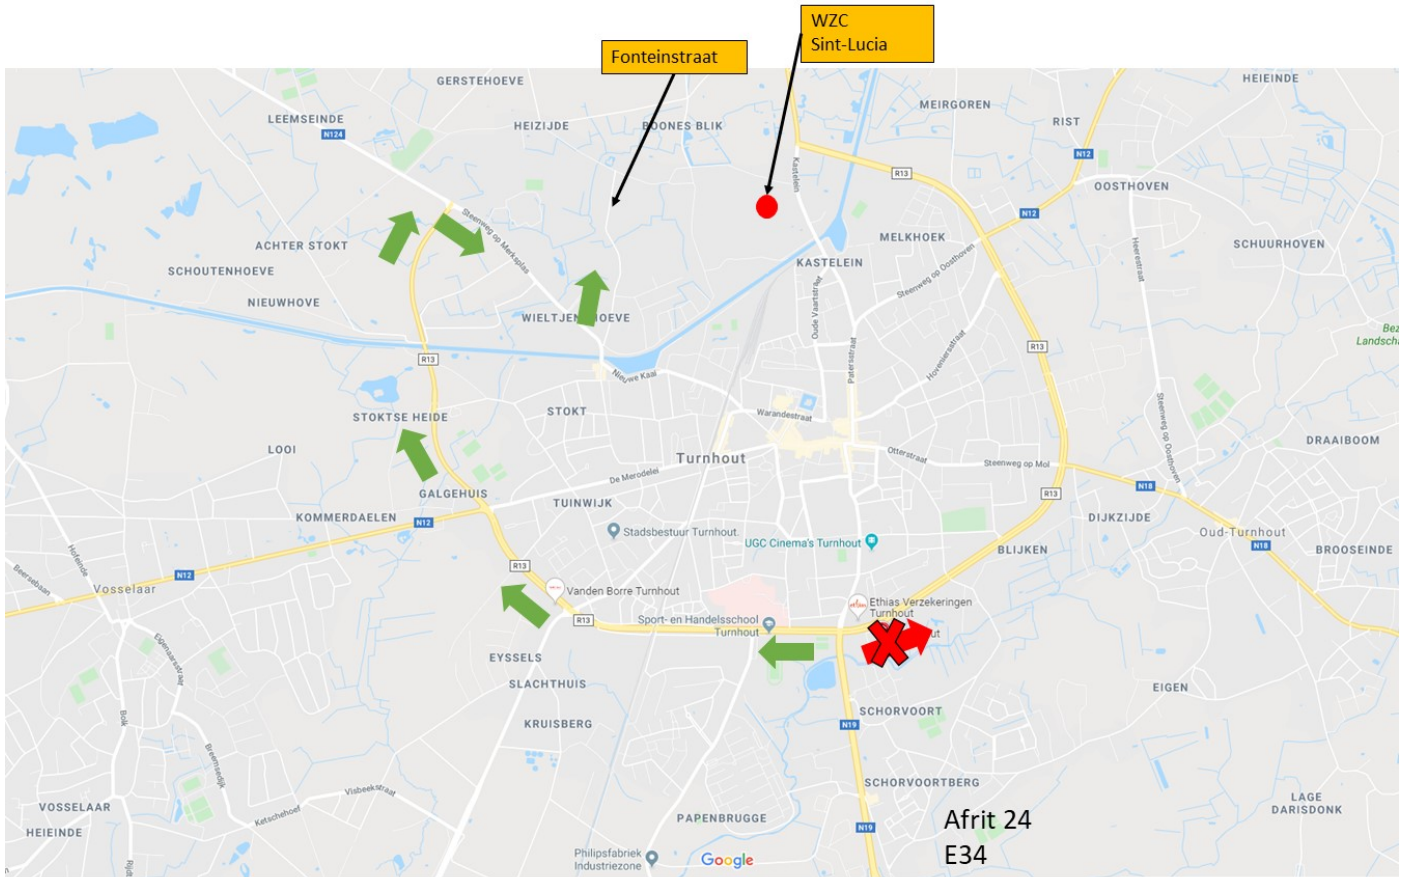

Plan bereikbaarheid

groep
gasthuiszusters
turnhout

Clarissendreef 1
2300 Turnhout
tel 014 - 41 27 48
e-mail post@sint-lucia.be
KBC BE 51 733-3441010-62
www.sint-lucia.be
ROB : PE212 - RVT : VZB2035
Ondernemingsnr. : 0410151137